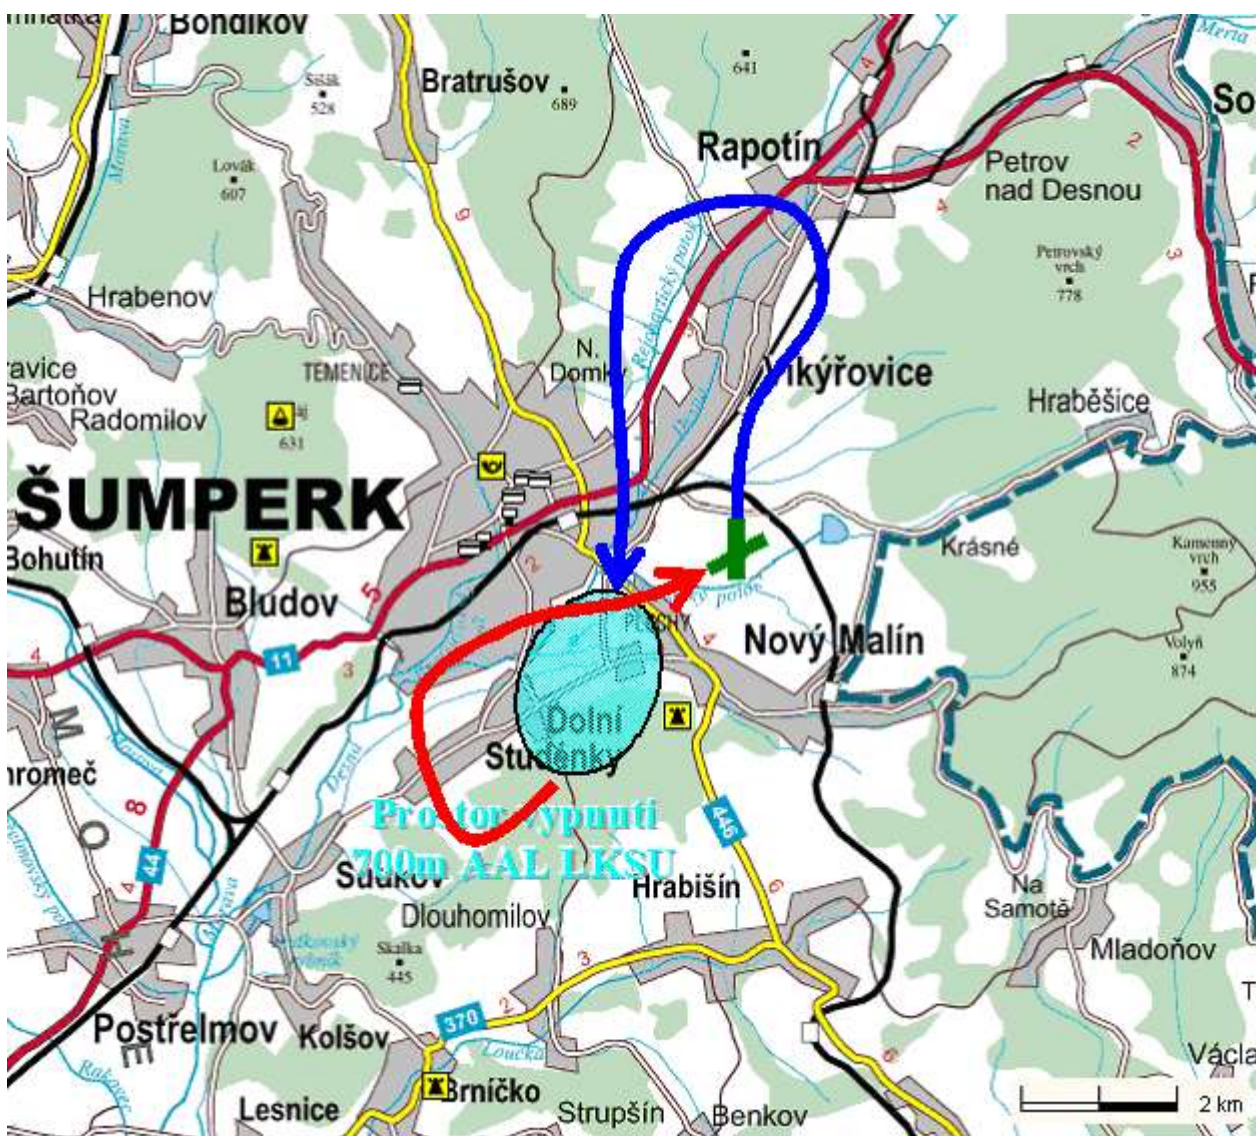

Příloha č.6

k místním propozicím

Startovní procedura pro vzlety na dráze 36 – prostor vypnutí jih

Příloha č.6

k místním propozicím

Startovní procedura pro vzlety na dráze 36 – prostor vypnutí sever